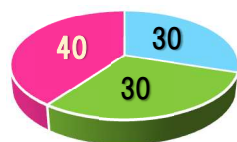

### 農作業情報 & 注意報

★黒星病の本年初飛散日は4/12、  
最大飛散日は4/24~28  
の間に記録しました。

●果樹・・・開花日は各樹種ともほぼ平年並。6/3の生育調査では平年よりやや進んでおり結実量は比較的多いとのこと。ただし、結果不良や奇形果も多いので摘果を急ぎましょう。病害虫では黒星病や果樹カメムシ類が多い予想ですが、昨年ハダニ類が多かった園地は土壌を含めた防除を開始してください！

■気象庁発表・・・東北太平洋側は平年と同様に曇りや雨の日が多いでしょう。

◎「梅雨入りも間近か!?」年々気温が上昇しているため植物も人間も暑さ対策を万全に…」

### 1ヶ月天気予報 東北

6/8~7/7

気温

日照時間

降水量

※確率(%) 低い 平年並 高い