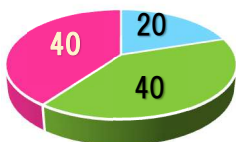

1ヶ月天気予報 東北

6/8~7/7

気温