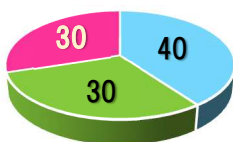

■気象庁発表・・・東北太平洋側は平年と同様に曇りや雨の日が多いでしょう。

◎「梅雨入りも間近か!?」年々気温が上昇しているため植物も人間も暑さ対策を万全に…」

### 1ヶ月天気予報 東北

6/8~7/7

気温

日照時間

降水量

※確率(%) 低い 平年並 高い

### ◆週別の気温

・1週目=平年並の確率 50% ・2週目=高い確率 50%  
・3~4週目=平年並の確立 40%

当店の